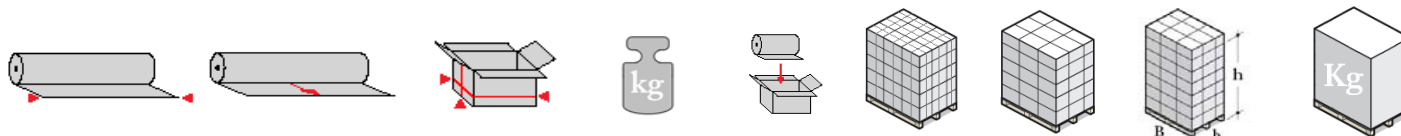

PACK[®]
 LINE

ALLUMINIO gofrato "FOOD"

| Codice articolo | Descrizione | Fascia | Lunghezza | dim crt | P crt | bob/crt | crt/plt | crtxstr | dim plt | P plt | Codice EAN |
|-----------------|-----------------------|--------|-----------|------------|----------|---------|---------|---------|------------|--------|------------|
| 29229D/G33100 | Alluminio gofrato box | mm 330 | 100 mt | 31x19x37,8 | 7,18 kg | 6 | 42 | 14x3 | 80x120x129 | 324 kg | EAN 13 |
| 29229/DUE/GOF | DUETTO gofrato ric. | mm 330 | 100 mt | 30x23x34 | 7,08 kg | 6 | 39 | 13x3 | 80x120x120 | 299 kg | EAN 13 |
| 29229/G33100 | ALLUMINIO gofrato ric | mm 330 | 100 mt | 33,5x23x22 | 10,47 kg | 9 | 40 | 10x4 | 80x120x107 | 442 kg | EAN 13 |

PACK[®]
 LINE

ALLUMINIO gofrato "gourmet"

| Codice articolo | Descrizione | Fascia | Lunghezza | dim crt | P crt | bob/crt | crt/plt | crtxstr | dim plt | P plt | Codice EAN |
|-----------------|-----------------------|--------|-----------|--------------|----------|---------|---------|---------|------------|--------|------------|
| 29229D/G33100 | Alluminio gofrato box | mm 290 | 100 mt | 31x18,5x37,5 | 12,44 kg | 12 | 45 | 15x3 | 80x120x129 | 583 kg | EAN 13 |