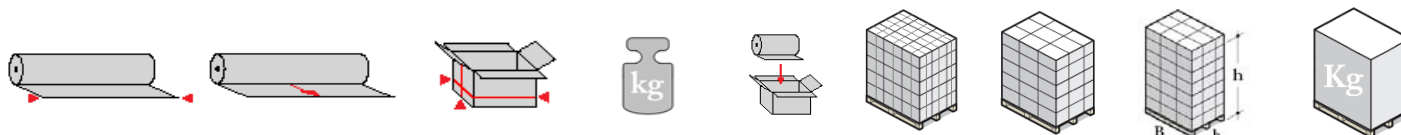

PACK[®]
 LINE

ALLUMINIO gofrato "FOOD"

| Codice articolo | Descrizione | Fascia | Lunghezza | dim crt | P crt | bob/crt | crt/plt | crtxstr | dim plt | P plt | Codice EAN |
|-----------------|-----------------------|--------|-----------|------------|----------|---------|---------|---------|------------|--------|------------|
| 29229D/G33100 | Alluminio gofrato box | mm 330 | 100 mt | 31x19x37,8 | 7,18 kg | 6 | 42 | 14x3 | 80x120x129 | 324 kg | EAN 13 |
| 29229/DUE/GOF | DUETTO gofrato ric. | mm 330 | 100 mt | 30x23x34 | 7,08 kg | 6 | 39 | 13x3 | 80x120x120 | 299 kg | EAN 13 |
| 29229/G33100 | ALLUMINIO gofrato ric | mm 330 | 100 mt | 33,5x23x22 | 10,47 kg | 9 | 40 | 10x4 | 80x120x107 | 442 kg | EAN 13 |

PACK[®]
 LINE

ALLUMINIO gofrato "gourmet"

| Codice articolo | Descrizione | Fascia | Lunghezza | dim crt | P crt | bob/crt | crt/plt | crtxstr | dim plt | P plt | Codice EAN |
|-----------------|-----------------------|--------|-----------|--------------|----------|---------|---------|---------|------------|--------|------------|
| 29229D/G33100 | Alluminio gofrato box | mm 290 | 100 mt | 31x18,5x37,5 | 12,44 kg | 12 | 45 | 15x3 | 80x120x129 | 583 kg | EAN 13 |