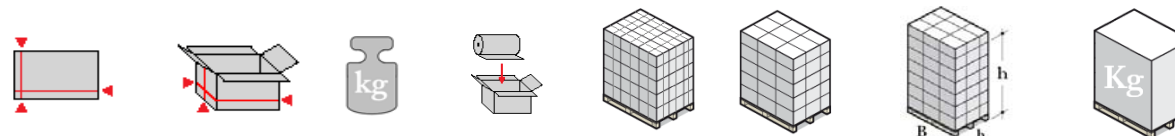

# COPERTINE

Descrizione articolo	Dimensioni	dim crt	Peso crt	pz/crt	crt/plt	crtxstr	dim plt	P plt	Codice EAN
Copertine per cassette ortofrutta cm 40x60	46x65 cm	60x40x21	31,1	2500	24	4x6	80x120x141	769 kg	no
					30	5x6	100x120x141	956 kg	no
Copertine per cassette ortofrutta cm 40x50	46x56 cm	60x40x17	42,5	4000	32	4x8	80x120x150	1383 kg	no
					40	5x8	100x120x150	1723 kg	no
Copertine per cassette ortofrutta cm 30x50	36x55 cm	60x40x17	28,8	3500	32	4x8	80x120x150	944 kg	no
					40	5x8	100x120x150	1175 kg	no
Copertine per cassette ortofrutta cm 30x40	36x45 cm	60x40x17	23,6	3500	32	4x8	80x120x150	778 kg	no
					40	5x8	100x120x150	967 kg	no
Copertine per cassette ortofrutta cm 20x30	26x35 cm	60x40x13	18,9	5000	40	4x10	80x120x145	779 kg	no
					50	5x10	100x120x145	968 kg	no
Copertine in polipropilene cm 28x48 con fori	34x53 cm	60x40x17	44,3	6000	32	4x8	80x120x150	1440 kg	no
					40	5x8	100x120x150	1795 kg	no