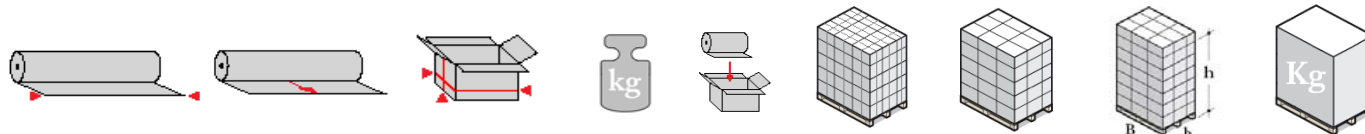

GIPiFilm

LINEA CATERING

Codice articolo	Descrizione	Fascia	Lunghezza	dim crt	Peso crt	pz/cnf	crt/plt	crtxstr	dim plt	P plt	Codice EAN
GIPI/BOX/AP	Gipifilm BOX - Rosato	mm 300	300 mt	29,5x19,5x35	6,9 kg	6	42	14x3	80x120x120	313 kg	EAN 13
GIPI/RIC/AP	Gipifilm RIC. - Rosato	mm 300	300 mt	33,5x23x22	9,2 kg	9	40	10x4	80x120x107	391 kg	EAN 13
GIPI/DUET/AP	Gipifilm RIC. - Rosato DUETTO	mm 300	300 mt	30x23x34	12,6 kg	2x6	39	13x3	80x120x120	514 kg	EAN 13
GIPI/BOX/CH	Gipifilm BOX - Champagne	mm 300	300 mt	29,5x19,5x35	6,9 kg	6	42	14x3	80x120x120	313 kg	EAN 13
GIPI/RIC/CH	Gipifilm RIC. - Champagne	mm 300	300 mt	33,5x23x22	9,2 kg	9	40	10x4	80x120x107	391 kg	EAN 13
GIPI/DUET/CH	Gipifilm RIC. - Champagne DUETTO	mm 300	300 mt	30x23x34	12,6 kg	2x6	39	13x3	80x120x120	514 kg	EAN 13