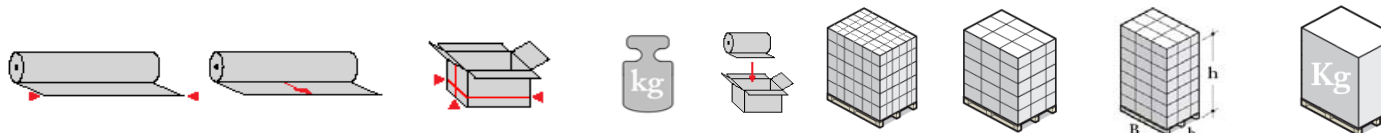

Vitafilm®

pellicola pvc

LINEA PROFESSIONALE

Codice articolo	Descrizione	Fascia	Lunghezza	dim crt	P crt	pz/cnf	crt/plt	crtxstr	dim plt	P plt	Codice EAN
27223	Vitafilm BOX	mm 300	300 mt	29,5x19,5x35	7 kg	6	42	14x3	80x120x120	304 kg	EAN 13
27223	Vitafilm BOX	mm 300	300 mt	29,5x19,5x35	7 kg	6	60	20x3	100x120x120	443 kg	EAN 13
27225	Vitafilm RICAMBIO	mm 300	300 mt	23,3x15,7x34,2	6,5 kg	6	66	22x3	80x120x117	452 kg	EAN 13
27225/duetto	DUET Vitafilm RICAMBIO	mm 300	300 mt	30x23x34	13,5 kg	6	39	13x3	80x120x117	549 kg	EAN 13
33223	Vitafilm BOX	mm 450	300 mt	49x30,6x19	10,9 kg	6	35	7x5	100x120x165	404 kg	EAN 13
33224	Vitafilm RICAMBIO	mm 450	300 mt	49x15x15,2	6,57 kg	4	55	11x5	100x120x90	384 kg	EAN 13
27225/500	Vitafilm RICAMBIO	mm 300	500 mt	23,3x15,7x34,2	5,37 kg	2	55	11x5	800x120x90	318 kg	EAN 13
33224/500	Vitafilm RICAMBIO	mm 450	500 mt	49x15x15,2	5,4 kg	2	55	11x5	100x120x90	320 kg	EAN 13
	Vitafilm RICAMBIO	mm 500	500 mt	52x15x15,2	6,6 kg	2	55	11x5	100x120x90	387 kg	EAN 13