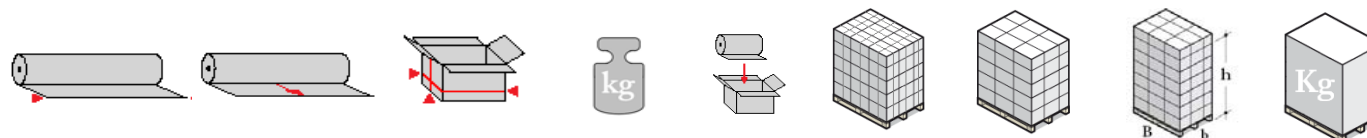

Vitaformo®

carta da forno FOGLI LINEA PROFESSIONALE

Codice articolo	Descrizione	grammatura	dim foglio	dim crt	Peso crt	fgl/cnf	crt/plt	crtxstr	dim plt	P plt	Codice EAN
3830	FOGLI cm38x30	41gr/mq	38x30	38x30x6	4,6 kg	1000	96	8x12	80x120x69	465 kg	EAN 13
4060	FOGLI cm40x60	41gr/mq	40x60	61x41x6,5	9,8 kg	1000	52	4x13	80x120x100	533 kg	EAN 13
4060-5	FOGLI cm40x60	41gr/mq	40x60	61x41x3,5	4,9 kg	500	100	4x25	80x120x102	513 kg	EAN 13
8060	FOGLI cm80x60	41gr/mq	80x60	80x60x6	19,6 kg	1000	26	2x13	80x120x93	533 kg	EAN 13
8060-5	FOGLI cm80x60	41gr/mq	80x60	80x60x3	9,8 kg	500	50	2x25	80x120x90	513 kg	EAN 13

Vitaformo®

carta da forno LINEA PROFESSIONALE

Codice articolo	Descrizione	Fascia	Lunghezza	dim crt	Peso crt	rtl/crt	crt/plt	crtxstr	dim plt	P plt	Codice EAN
330-R	Carta forno in ROTOLO	mm 330	50 mt	33,5x14x15	2,68 kg	4	90	18x5	80x120x90	264 kg	EAN 13
360-R	Carta forno in ROTOLO	mm 360	50 mt	43x24,5x23	12,15 kg	15	28	7x4	80x120x111	363 kg	EAN 13
360-R	Carta forno in ROTOLO	mm 360	50 mt	43x24,5x23	7,41 kg	9	28	7x4	80x120x111	230 kg	EAN 13
400-R	Carta forno in ROTOLO	mm 400	50 mt	43x24,5x23	11,85 kg	15	28	7x4	80x120x111	355 kg	EAN 13
400-R	Carta forno in ROTOLO	mm 400	50 mt	43x24,5x23	7,29 kg	9	28	7x4	80x120x111	227 kg	EAN 13
450-R	Carta forno in ROTOLO	mm 450	50 mt	49x16x15,5	4,15 kg	4	20	5x4	80x120x79	106 kg	EAN 13
400-R100	Carta forno in ROTOLO	mm 400	100 mt	43x24,5x23	9,8 kg	6	35	7x5	80x120x111	366 kg	EAN 13