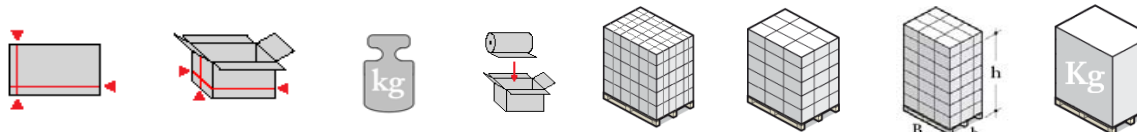

Vitaformo®

carta da forno FOGLI LINEA PROFESSIONALE

Codice articolo	Descrizione	grammatura	dim foglio	dim crt	Peso crt	fgl/cnf	crt/plt	crtxstr	dim plt	P plt	Codice EAN
3830	FOGLI cm38x30	41gr/mq	38x30	38x30x6	4,6 kg	1000	96	8x12	80x120x69	465 kg	EAN 13
4060	FOGLI cm40x60	41gr/mq	40x60	61x41x6,5	9,8 kg	1000	52	4x13	80x120x100	533 kg	EAN 13
4060-5	FOGLI cm40x60	41gr/mq	40x60	61x41x3,5	4,9 kg	500	100	4x25	80x120x102	513 kg	EAN 13
8060	FOGLI cm80x60	41gr/mq	80x60	80x60x6	19,6 kg	1000	26	2x13	80x120x93	533 kg	EAN 13
8060-5	FOGLI cm80x60	41gr/mq	80x60	80x60x3	9,8 kg	500	50	2x25	80x120x90	513 kg	EAN 13

Vitaformo®

carta da forno LINEA PROFESSIONALE

Codice articolo	Descrizione	Fascia	Lunghezza	dim crt	Peso crt	rtl/crt	crt/plt	crtxstr	dim plt	P plt	Codice EAN
330-R	Carta forno in ROTOLO	mm 330	50 mt	33,5x14x15	2,68 kg	4	90	18x5	80x120x90	264 kg	EAN 13
360-R	Carta forno in ROTOLO	mm 360	50 mt	43x24,5x23	12,15 kg	15	28	7x4	80x120x111	363 kg	EAN 13
360-R	Carta forno in ROTOLO	mm 360	50 mt	43x24,5x23	7,41 kg	9	28	7x4	80x120x111	230 kg	EAN 13
400-R	Carta forno in ROTOLO	mm 400	50 mt	43x24,5x23	11,85 kg	15	28	7x4	80x120x111	355 kg	EAN 13
400-R	Carta forno in ROTOLO	mm 400	50 mt	43x24,5x23	7,29 kg	9	28	7x4	80x120x111	227 kg	EAN 13
450-R	Carta forno in ROTOLO	mm 450	50 mt	49x16x15,5	4,15 kg	4	20	5x4	80x120x79	106 kg	EAN 13
400-R100	Carta forno in ROTOLO	mm 400	100 mt	43x24,5x23	9,8 kg	6	35	7x5	80x120x111	366 kg	EAN 13